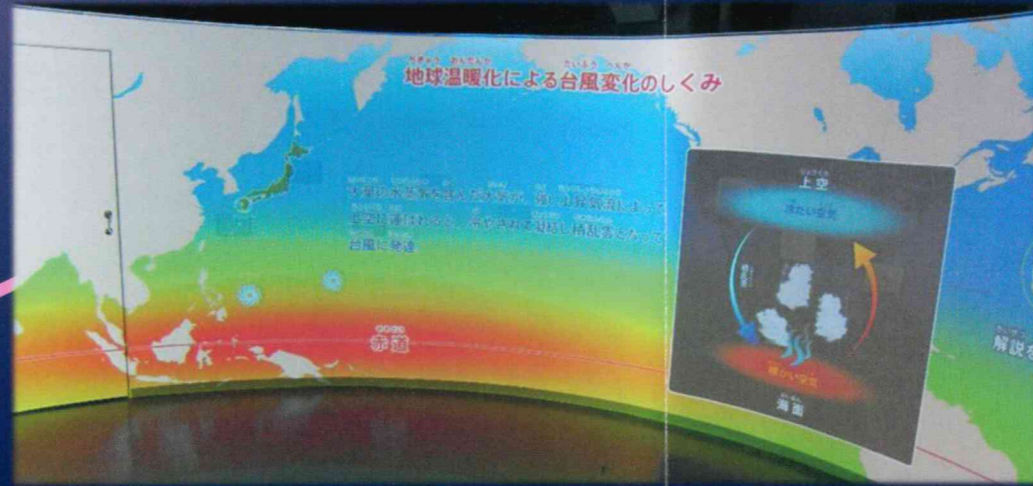

2樓 環保・講壇 ～地球的未來～

③ 【體驗・解説間】 全球暖化體驗