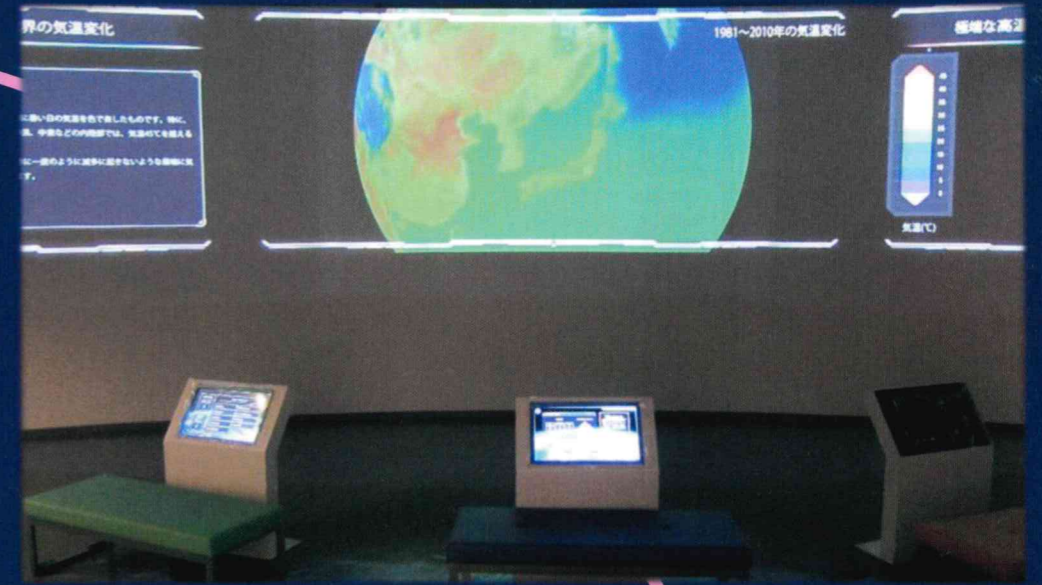

TEL : 0966-62-2000 FAX : 0966-62-1212

URL : <http://www.kumamoto-eco.jp/center/>

E-mail : center@kumamoto-eco.jp

■開館時間：上午9點~下午5點 (下午4點30分停止入館)
■公休日：星期一 (星期一為節假日時・星期二休息)・年末年初

2樓 環保・講壇 ～地球的未來～

③ 【體驗・解説間】 全球暖化體驗