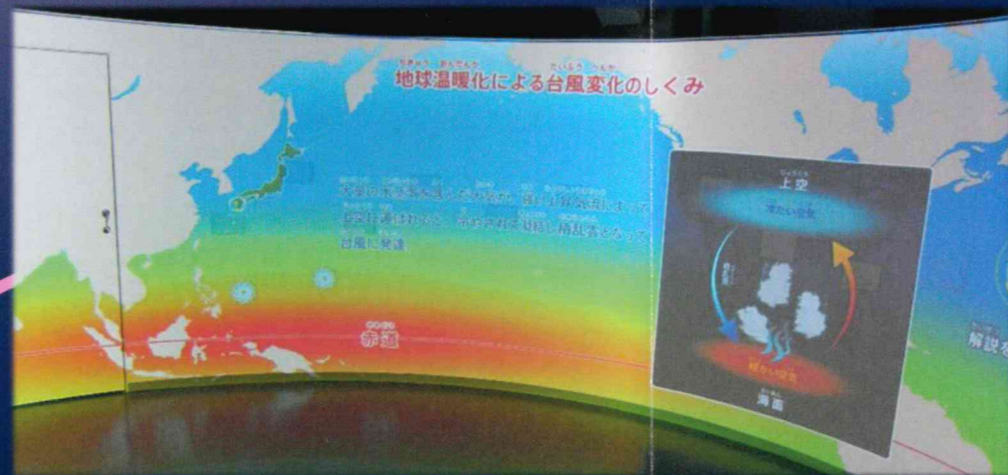

2楼 环保·讲坛 ~地球的未来~

③【体验·解说板】全球暖化体验